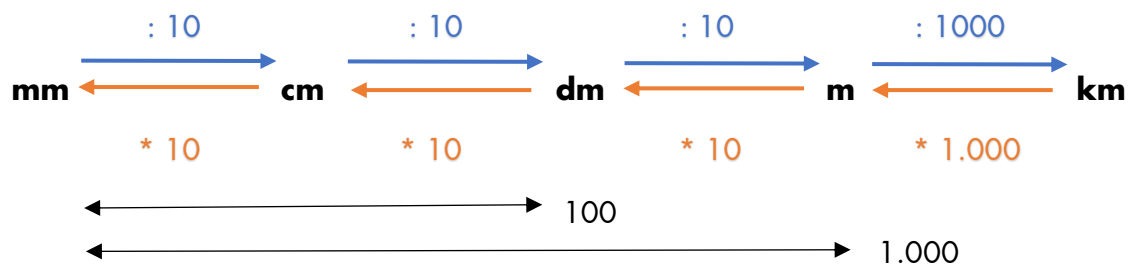

## Merkblatt: Längeneinheiten

### Beispiele:

Länge Marathon: 42 km  
 Körpergröße: 166 cm  
 Höhe Eiffelturm: 300 m  
 Länge Auto: 4,4 m